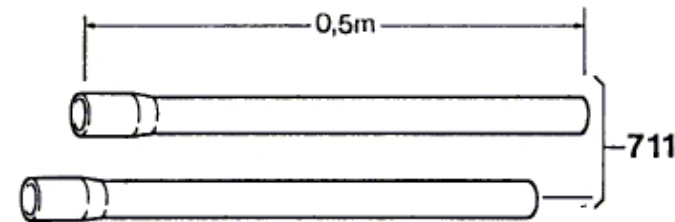

Typ 0 603 262 301 = PAS 800 - S

Stand 83-05
Issue

Änderungen vorbehalten
Modifications reserved
Modifications réservées
Salvo modificaciones
Robert Bosch GmbH
Geschäftsbereich Elektrowerkzeuge
D 7022 Leinfelden-Echterdingen 1